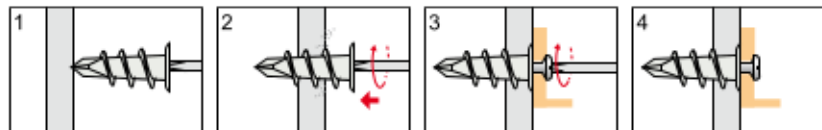

## Selfdrilling nylon plug for plasterboard

Cheville autoperceuse en nylon pour plaque de plâtre

## Nylon plug

Cheville en nylon

| Code        | Plug<br>Cheville<br>Ø x L | For screw<br>Pour vis<br>Ø | Pkg. | Outerbox<br>Cont. |
|-------------|---------------------------|----------------------------|------|-------------------|
| 65503015033 | 15x33                     | 3,5 - 4,5                  | 100  | 3200              |